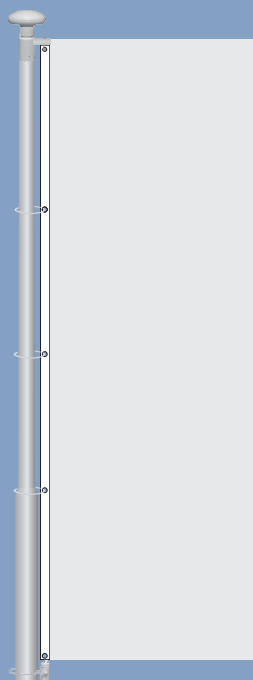

Catargele din aluminiu sunt produse in Comunitatea Europeana, de firme cu certificari ISO. Sunt construite din 2 sau 3 segmente din aluminiu eloxat cu diametre diferite.

Varfuri optionale

Varf standard

Catargul nu este prevazut cu cordelina. Pentru schimbarea steagului este necesara rabatarea catargului.

Sistem rabatabil

Fundatie beton

Material utilizat
- aluminiu eloxat -

- culoare gri
- aspect premium
- produs sectional

Inălțime catarg	Nr. segmente [buc]	Diametrul segmentelor
6m	2	67,5 cm / 82,5 cm
7m	2	67,5 cm / 82,5 cm
8m	2	67,5 cm / 82,5 cm
9m	2	67,5 cm / 82,5 cm
10m	3	67,5 cm / 82,5 cm / 98,5 cm
11m	3	67,5 cm / 82,5 cm / 98,5 cm
12m	3	67,5 cm / 82,5 cm / 98,5 cm

Inălțime catarg	Nr. segmente [buc]	Grosime segmente	Greutate catarg fara accesorii [kg]
6m	2	3/3,5 mm	13
7m	2	3/3,5 mm	15,6
8m	2	3/3,5 mm	18,2
9m	2	3/3,5 mm	21,5
10m	3	3/3,5/4 mm	25,7
11m	3	3/3,5/4 mm	29,5
12m	3	3/3,5/4 mm	31,4